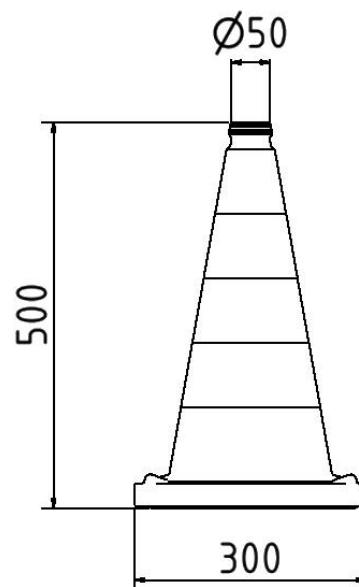

Artikelnummer/Itemnumber: 3L530RS2

Tarifnummer Export: 39269097 | Frachtkategorie: A

Leitkegel zweiteilig, Höhe: 500 mm, Folienringe: weiß,
Folien Typ RA2/B

Traffic cone two-part, Height: 500 mm, foil rings: white,
foil type RA2/B

Artikelbeschreibung:

Leitkegel zweiteilig
gute Standfestigkeit, stapelbar, Fußplatte aus
Recycling-Material, extrem rutschfest
Gewichtsklasse 3,
mit 2 vollreflektierenden Ringen Folie Typ RA2/B , Höhe:
500 mm, Farbe Folienringe: weiß

Verwendungszweck:

Für den Einsatz bei Arbeiten im Straßenbau

Technische Daten:

Gewicht: 2,50 kg/St
Material:
Kunststoff

item description:

Traffic cone two-part
good stability, stackable, base plate made of
recycled material, extremely non-slip
Weight class 3,
with 2 fully reflective rings foil type RA2/B , Height: 500
mm, color foil rings: white

designated purpose:

For the application for work in road building

technical specifications:

weight: 2,50 kg/pc
material:
plastic

*Alle Angaben sind Richtwerte (teilweise mit branchenüblichen Rundungen zum besseren Verständnis) und dienen lediglich zum Produktverständnis, nicht aber als Basis zum Bau von Zubehörteilen, Lagergestellen, Adaptierungen, Kombinationsprodukten oä. Alle Angaben sind ohne Gewähr, für evtl. Fehler und resultierende Folgen übernehmen wir keine Verantwortung.