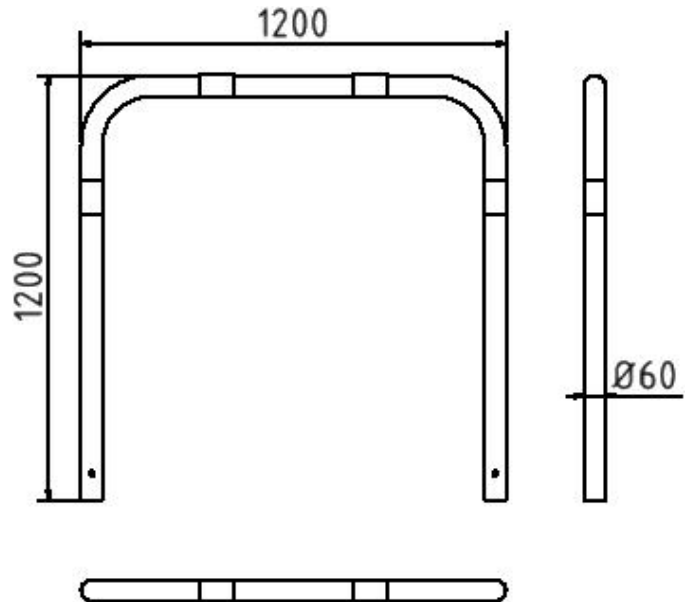

Artikelnummer/Itemnumber: 465_13B

Tarifnummer Export: 73269098 | Frachtkategorie: B

Rohrbügel aus Stahlrohr, Ø 60 x 2,5 mm, feuerverzinkt und weiß beschichtet mit rot reflektierenden Leuchtstreifen

Hoop of steel tube, Ø 60 x 2,5 mm, hot-dip galvanized and white coated with red reflecting stripes

Artikelbeschreibung:

Abweisebügel aus Stahlrundrohr Ø 60 mm, ohne Querholm, zum Einbetonieren, Gesamtbreite: 1200 mm, Gesamthöhe: 1200 mm, feuerverzinkt und weiß beschichtet mit rot reflektierenden Leuchtstreifen

item description:

Steel tube Ø 60 mm x 2.5 mm, without cross bar, for casting in concrete, total width: 1200 mm, total height: 1200 mm, hot-dip galvanized and white coated with red reflecting stripes

Verwendungszweck:

Zum Sperren, Sichern und Schützen von Bereichen.

designated purpose:

For stopping, and securing or saving of areas.

Technische Daten:

Gewicht: 11,50 kg/St
Material:
S235 JR

technical specifications:

weight: 11,50 kg/pc
material:
S235 JR