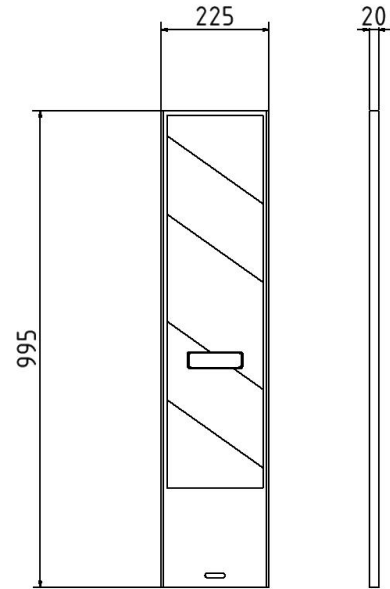

Artikelnummer/Itemnumber: 36050/3SKR

Tarifnummer Export: 39269097 | Frachtkategorie: A

Klemmbake , Folie Typ RA2/C, rot / gelb

Traffic panel flat, film RA2/C, red / yellow

Artikelbeschreibung:

Klemmbake für EURO2
einseitig rechtsweisend beklebt, aus Kunststoff,
Maße Klemmbake: 1000 mm x 230 mm,
Maße Folie: 800 mm x 200 mm, Folie Typ RA2/C, rot /
gelb

Verwendungszweck:

Für den Einsatz bei Arbeiten im Straßenbau

Technische Daten:

Gewicht: 1,50 kg/St
Material:
Kunststoff

item description:

Traffic panel flat (also for EURO2 panel fence)
film on one side indicating right, made of plastic,
traffic panel dimensions: 1000 mm x 230 mm,
film dimensions: 800 mm x 200 mm, film RA2/C, red /
yellow

designated purpose:

For the application for work in road building

technical specifications:

weight: 1,50 kg/pc
material:
plastic

*Alle Angaben sind Richtwerte (teilweise mit branchenüblichen Rundungen zum besseren Verständnis) und dienen lediglich zum Produktverständnis, nicht aber als Basis zum Bau von Zubehörteilen, Lagergestellen, Adaptierungen, Kombinationsprodukten o.ä. Alle Angaben sind ohne Gewähr, für evtl. Fehler und resultierende Folgen übernehmen wir keine Verantwortung.
*All data are approximate values (partly with industry-standard rounding for better understanding) and serve only for product understanding, but not as a basis for the design of accessories, storage solutions, adaptations, combination products or the like. All information is without guarantee, for possible errors and resulting consequences we assume no responsibility.