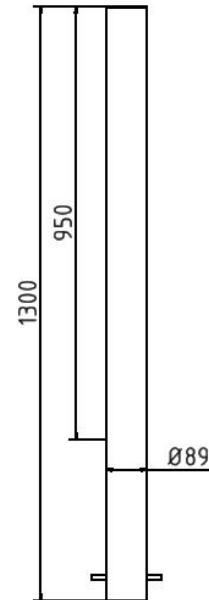

**Artikelnummer/Itemnumber: 4084B**

**Tarifnummer Export: 73269098 | Frachtkategorie: A**

Stilpoller, Stahlrohr Ø 89 mm, mit Flachkopf,  
Gesamtlänge ca. 1300 mm, ohne Öse

Ornamental bollard, steel tube Ø 89 mm, with flat head,  
total length approx. 1300 mm, without eyelet

## Artikelbeschreibung:

Stilpoller aus Stahlrohr Ø 89 mm, ca. 950 mm Überflur, feuerverzinkt und anthrazitgrau (RAL 7016) beschichtet, mit Flachkopf, ortsfest, zum Einbetonieren, mit Erdanker, Gesamtlänge ca. 1300 mm, ohne Öse

## Technische Daten:

Gewicht: 8,00 kg/St  
Material:  
S235 JR

Oberfläche:  
Feuerverzinkt und Pulverbeschichtet

## item description:

Ornamental bollard, of steel tube Ø 89 mm, approx. 950 mm above ground, hot-dip galvanized and coated anthracite grey (RAL 7016), with flat head, stationary, for casting in concrete, with ground anchor, total length approx. 1300 mm, without eyelet