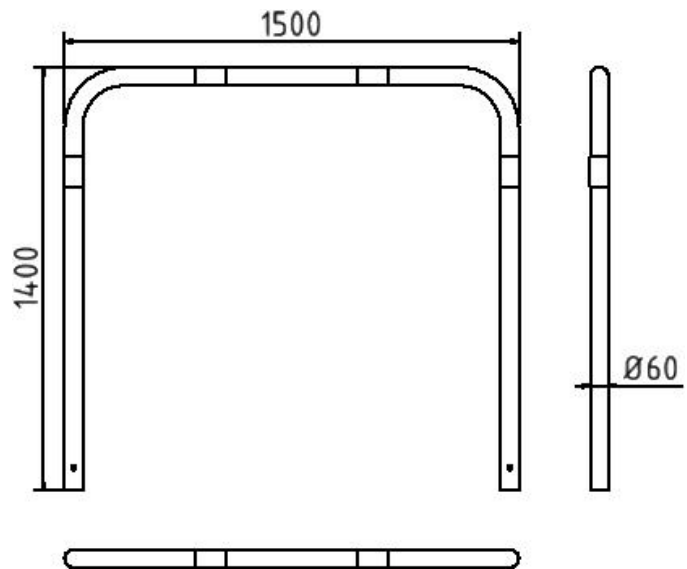

Artikelnummer/Itemnumber: 465_15B

Tarifnummer Export: 73269098 | Frachtkategorie: B

Rohrbügel aus Stahlrohr, Ø 60 x 2,5 mm, feuerverzinkt und weiß beschichtet mit rot reflektierenden Leuchtstreifen

Hoop of steel tube, Ø 60 x 2,5 mm, hot-dip galvanized and white coated with red reflecting stripes

Artikelbeschreibung:

Abweisebügel aus Stahlrundrohr Ø 60 mm, ohne Querholm, zum Einbetonieren, Gesamtbreite: 1500 mm, Gesamthöhe: 1400 mm, feuerverzinkt und weiß beschichtet mit rot reflektierenden Leuchtstreifen

item description:

Steel tube Ø 60 mm x 2.5 mm, without cross bar, for casting in concrete, total width: 1500 mm, total height: 1400 mm, hot-dip galvanized and white coated with red reflecting stripes

Verwendungszweck:

Zum Sperren, Sichern und Schützen von Bereichen.

designated purpose:

For stopping, and securing or saving of areas.

Technische Daten:

Gewicht: 14,00 kg/St
Material:
S235 JR

technical specifications:

weight: 14,00 kg/pc
material:
S235 JR