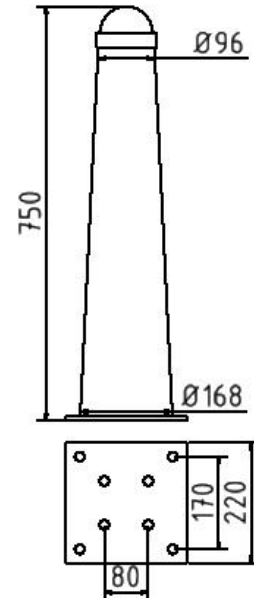

Artikelnummer/Itemnumber: 40168PB

Tarifnummer Export: 73269098 | Frachtkategorie: A

Stilpoller Stahlrohr Ø 168 / 96 mm, ortsfest, für Dübelbefestigung mit Bodenplatte 220 x 220 mm, ohne Öse

Ornamental bollard steel tube Ø 168 / 96 mm, stationary, to be fixed by plugs with base plate 220 x 220 mm, without eyelet

Artikelbeschreibung:

Stilpoller aus Stahlrohr
Konisch Ø 168 / 96 mm, mit Zierkappe,
ca. 750 mm Überflur, feuerverzinkt und
antikbraun (RAL 8019) beschichtet, ortsfest, für
Dübelbefestigung
mit Bodenplatte 220 x 220 mm, ohne Öse

Verwendungszweck:

Zum Sperren, Sichern und Schützen von Bereichen.

Technische Daten:

Gewicht: 10,00 kg/St
Material:
S235 JR

Oberfläche:
Feuerverzinkt und Pulverbeschichtet

item description:

Ornamental bollard
of steel tube
Conical Ø 168 / 96 mm, with ornamental cap,
approx. 750 mm above ground, hot-dip
galvanized and coated in antique brown (RAL 8019),
stationary, to be fixed by plugs
with base plate 220 x 220 mm, without eyelet

designated purpose:

For stopping, and securing or saving of areas.

technical specifications:

weight: 10,00 kg/pc
material:
S235 JR

surface:
hot dipped galvanized and powder coated

*Alle Angaben sind Richtwerte (teilweise mit branchenüblichen Rundungen zum besseren Verständnis) und dienen lediglich zum Produktverständnis, nicht aber als Basis zum Bau von Zubehörteilen, Lagergestellen, Adaptierungen, Kombinationsprodukten oä. Alle Angaben sind ohne Gewähr, für evtl. Fehler und resultierende Folgen übernehmen wir keine Verantwortung.