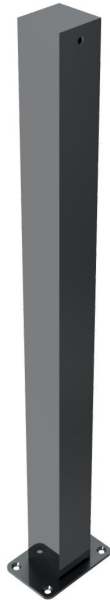

Artikelnummer/Itemnumber: 4071PB

Tarifnummer Export: 73269098 | Frachtkategorie: A

Stilpoller, Stahlrohr 70 x 70 mm, Serie 4071B, ortsfest, mit Bodenplatte 100 x 150 mm

Ornamental bollard, steel tube 70 x 70 mm, series 4071B, stationary, with base plate 100 x 150 mm

Artikelbeschreibung:

Stilpoller aus Vierkantstahlrohr 70 x 70 mm, mit Flachkopf, ca. 900 mm Überflur, feuerverzinkt und DB 703 beschichtet, ortsfest, für Dübelbefestigung, mit Bodenplatte 100 x 150 mm

Verwendungszweck:

Zum Sperren, Sichern und Schützen von Bereichen.

Technische Daten:

Gewicht: 7,50 kg/St
Material:
S235 JR

Oberfläche:
Feuerverzinkt und Pulverbeschichtet

item description:

Ornamental bollard of square steel tube 70 x 70 mm, with flat head, approx. 900 mm above ground, hot-dip galvanized and DB 703 coated, stationary, to be fixed by plugs, with base plate 100 x 150 mm

designated purpose:

For stopping, and securing or saving of areas.

technical specifications:

weight: 7,50 kg/pc
material:
S235 JR

surface:
hot dipped galvanized and powder coated

*Alle Angaben sind Richtwerte (teilweise mit branchenüblichen Rundungen zum besseren Verständnis) und dienen lediglich zum Produktverständnis, nicht aber als Basis zum Bau von Zubehörteilen, Lagergestellen, Adaptierungen, Kombinationsprodukten oä. Alle Angaben sind ohne Gewähr, für evtl. Fehler und resultierende Folgen übernehmen wir keine Verantwortung.