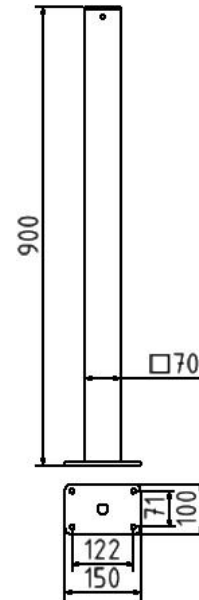

Artikelnummer/Itemnumber: 4071PB

Tarifnummer Export: 73269098 | Frachtkategorie: A

Stilpoller, Stahlrohr 70 x 70 mm, Serie 4071B, ortsfest, mit Bodenplatte 100 x 150 mm

Ornamental bollard, steel tube 70 x 70 mm, series 4071B, stationary, with base plate 100 x 150 mm

Artikelbeschreibung:

Stilpoller aus Vierkantstahlrohr 70 x 70 mm, mit Flachkopf, ca. 900 mm Überflur, feuerverzinkt und DB 703 beschichtet, ortsfest, für Dübelbefestigung, mit Bodenplatte 100 x 150 mm

Verwendungszweck:

Zum Sperren, Sichern und Schützen von Bereichen.

Technische Daten:

Gewicht: 7,50 kg/St
Material:
S235 JR

Oberfläche:
Feuerverzinkt und Pulverbeschichtet

item description:

Ornamental bollard of square steel tube 70 x 70 mm, with flat head, approx. 900 mm above ground, hot-dip galvanized and DB 703 coated, stationary, to be fixed by plugs, with base plate 100 x 150 mm

designated purpose:

For stopping, and securing or saving of areas.

technical specifications:

weight: 7,50 kg/pc
material:
S235 JR

surface:
hot dipped galvanized and powder coated

*Alle Angaben sind Richtwerte (teilweise mit branchenüblichen Rundungen zum besseren Verständnis) und dienen lediglich zum Produktverständnis, nicht aber als Basis zum Bau von Zubehörteilen, Lagergestellen, Adaptierungen, Kombinationsprodukten oä. Alle Angaben sind ohne Gewähr, für evtl. Fehler und resultierende Folgen übernehmen wir keine Verantwortung.