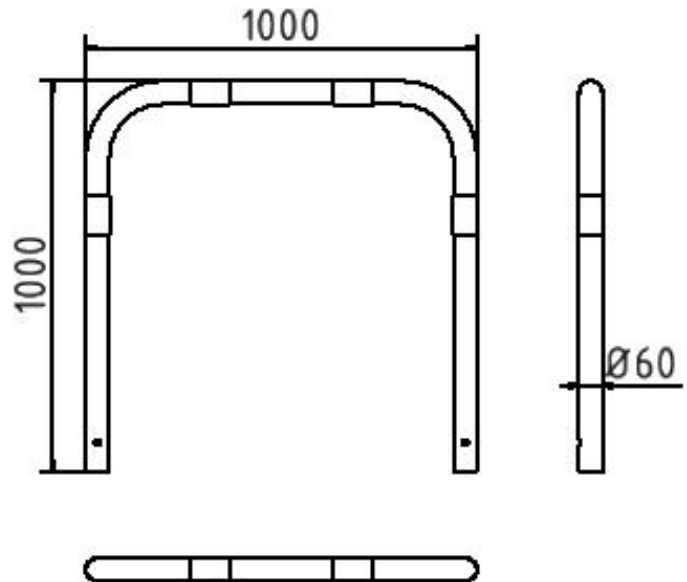

Artikelnummer/Itemnumber: 465_06B

Tarifnummer Export: 73269098 | Frachtkategorie: B

Rohrbügel aus Stahlrohr, Ø 60 x 2,5 mm, feuerverzinkt und weiß beschichtet mit rot reflektierenden Leuchtstreifen

Hoop of steel tube, Ø 60 x 2,5 mm, hot-dip galvanized and white coated with red reflecting stripes

Artikelbeschreibung:

Abweisebügel aus Stahlrundrohr Ø 60 mm, ohne Querholm, zum Einbetonieren, Gesamtbreite: 1000 mm, Gesamthöhe: 1000 mm, feuerverzinkt und weiß beschichtet mit rot reflektierenden Leuchtstreifen

item description:

Steel tube Ø 60 mm x 2.5 mm, without cross bar, for casting in concrete, total width: 1000 mm, total height: 1000 mm, hot-dip galvanized and white coated with red reflecting stripes

Verwendungszweck:

Zum Sperren, Sichern und Schützen von Bereichen.

designated purpose:

For stopping, and securing or saving of areas.

Technische Daten:

Gewicht: 9,50 kg/St
Material:
S235 JR

technical specifications:

weight: 9,50 kg/pc
material:
S235 JR