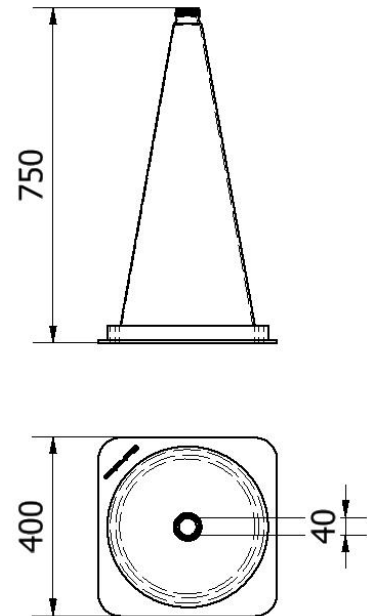

**Artikelnummer/Itemnumber: 3L750G-0**

**Tarifnummer Export: 39269097 | Frachtkategorie: A**

Leitkegel tagesleuchtend

Traffic cones,

### Artikelbeschreibung:

Leitkegel, gelb, Höhe: 750 mm  
gute Standfestigkeit, stapelbar, für den Einsatz im Lager,  
auf Parkplätzen,  
zum schnellen und kurzfristigen Absichern

### item description:

Traffic cones, yellow, Height: 750 mm  
good stability, stackable, for use in warehouses, parking  
lots, for quick and  
direct setup

### Technische Daten:

Gewicht: 3,20 kg/St  
Material:  
Kunststoff