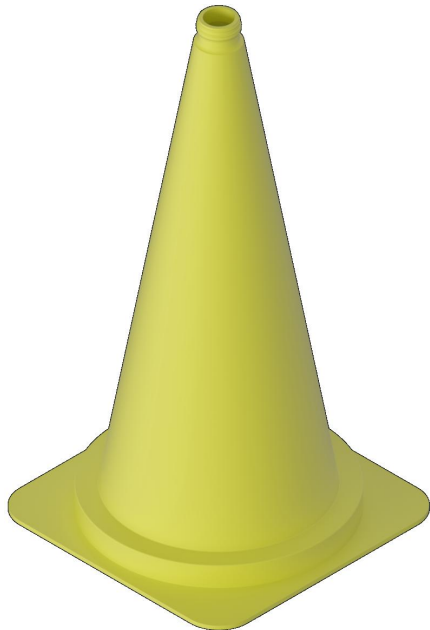

**Artikelnummer/Itemnumber: 3L750G-0**

**Tarifnummer Export: 39269097 | Frachtkategorie: A**

Leitkegel tagesleuchtend

Traffic cones,

### Artikelbeschreibung:

Leitkegel, gelb, Höhe: 750 mm  
gute Standfestigkeit, stapelbar, für den Einsatz im Lager,  
auf Parkplätzen,  
zum schnellen und kurzfristigen Absichern

### item description:

Traffic cones, yellow, Height: 750 mm  
good stability, stackable, for use in warehouses, parking  
lots, for quick and  
direct setup

### Verwendungszweck:

Für den Einsatz bei Arbeiten im Straßenbau