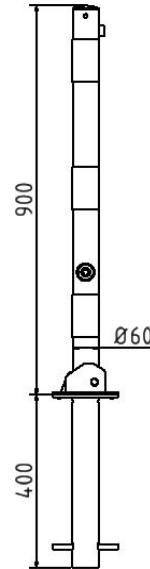

Artikelnummer/Itemnumber: 460FUHB

Tarifnummer Export: 73269098 | Frachtkategorie: A

Absperrpfosten, Stahlrohr \varnothing 60 x 2,5 mm, umlegbar, mit Bodenhülse Typ 470.60, feuerverzinkt und weiß beschichtet mit drei rot reflektierenden Leuchtstreifen, ohne Öse

Barrier posts, Steel tube \varnothing 60 x 2,5 mm, foldable, with ground socket part-no. 470.60, hot dip galvanized and white coated with three red reflecting stripes, without eyelet

Artikelbeschreibung:

Absperrpfosten, Stahlrohr \varnothing 60 x 2,5 mm, mit aufgeschweißter Stahlkappe, 900 mm Überflur, umlegbar, mit Dreikantverschluss nach DIN 3223, selbsteinrastende Verriegelung, zum Einbetonieren, mit Bodenhülse Typ 470.60, ca. 400 mm Unterflur, feuerverzinkt und weiß beschichtet mit drei rot reflektierenden Leuchtstreifen, ohne Öse

item description:

Barrier posts, Steel tube \varnothing 60 x 2.5 mm, with welded steel cap, 900 mm above ground, foldable, with triangular locking mechanism acc. With DIN 3223, self-engaging lock, for casting in concrete, with ground socket part-no. 470.60, approx. 400 mm below ground, hot-dip galvanized and white coated, with three red reflecting stripes, without eyelet