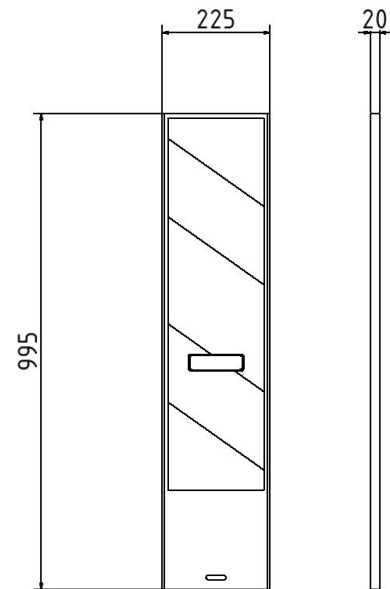

**Artikelnummer/Itemnumber: 36050**

**Tarifnummer Export: 39269097 | Frachtkategorie: A**

Klemmbake , Folie Typ 1, rot / weiß

Traffic panel flat, film RA 1, red / white

## Artikelbeschreibung:

Klemmbake für EURO2  
doppelseitig beklebt, aus Kunststoff,  
Maße Klemmbake: 1000 mm x 230 mm,  
Maße Folie: 800 mm x 200 mm, Folie Typ 1, rot / weiß

## Technische Daten:

Gewicht: 1,50 kg/St  
Material:  
Kunststoff

## item description:

Traffic panel flat (also for EURO1 panel fence)  
film on both sides, made of plastic,  
traffic panel dimensions: 1000 mm x 230 mm,  
film dimensions: 800 mm x 200 mm, film RA 1, red /  
white