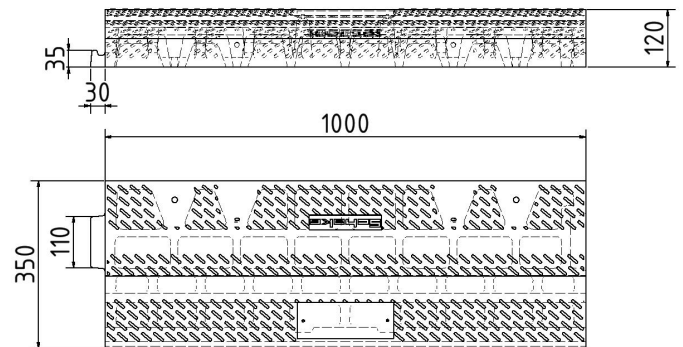

Artikelnummer/Itemnumber: 33920

Bordsteinrampe Typ NOX - Mittelstück

Tarifnummer Export: 39269097 | Frachtkategorie: A2

Curb ramp - center piece

Artikelbeschreibung:

Bordsteinrampe (- Mittelstück), 120mm hoch aus recycelten-PVC, für mobilen und flexiblen Einsatz an Bordsteinen oder anderen Kanten die zu überwinden sind. Diese Rampe lässt sich in der Länge beliebig erweitern und wird durch die besondere Verbindungsart ohne zusätzliche Elemente - werkzeuglos - zusammengesetzt. Sie verfügt über Reflexlinsen, zudem ist die Oberfläche so konstruiert, dass beim Überfahren der Rampe immer eine gute Haftung gewährleistet ist. Die Bordsteinrampe kann auch mit einem Logoschild versehen werden.

Verwendungszweck:

Für den Einsatz bei Arbeiten im Straßenbau

Technische Daten:

Gewicht: 28,00 kg/St
Material:
Recycling-PVC

Maße:
1000 x 350 x 120 mm

item description:

Curb ramp (- centre piece), 120mm high made of recycled PVC, for mobile and flexible use on curbs or other edges that need to be negotiated. This ramp can be extended in length as required and, thanks to the special connection type without additional elements - without tools. It has reflective lenses plus the surface is designed in such a way that good grip is always ensured when driving over the ramp. The borestone ramp can also be provided with a logo sign.

designated purpose:

For the application for work in road building

technical specifications:

weight: 28,00 kg/pc
material:
recycling-PVC

Dimensions:
1000 x 350 x 120 mm

*Alle Angaben sind Richtwerte (teilweise mit branchenüblichen Rundungen zum besseren Verständnis) und dienen lediglich zum Produktverständnis, nicht aber als Basis zum Bau von Zubehörteilen, Lagergestellen, Adaptierungen, Kombinationsprodukten oä. Alle Angaben sind ohne Gewähr, für evtl. Fehler und resultierende Folgen übernehmen wir keine Verantwortung.